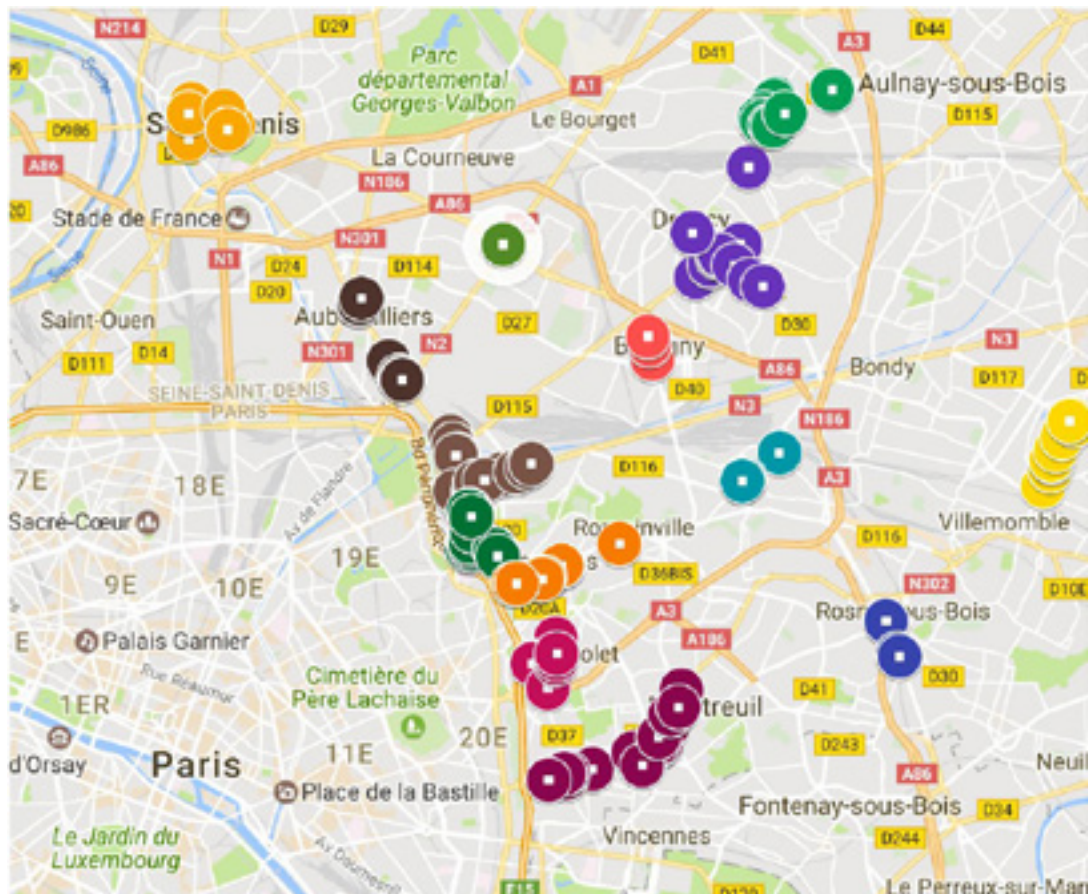

COUVERTURE
HOMOGÈNE

VERSO
EN BONUS
VISIBLE À L'INTÉRIEUR
DU COMMERCE

FORMAT
40 x 60 CM

DURÉE D'AFFICHAGE
14 JOURS

DÉPART
JEUDI

PROXIMITÉ BANLIEUE

Réseau composé de panneaux à 70% recto-verso
et 30% muraux.

270
FACES

Secteur Culture : Théâtre, Musée, exposition, Festival

* Taxes Locales de Publicité en sus

Polyférence

93

135
FACES

Dans les principales villes de Seine Saint-Denis
Aubervilliers, Bagnolet, Bobigny, La Courneuve,
Le Blanc Mesnil, Le Drancy, Les Lilas, Le Pré-St Gervais,
Le Raincy, Montreuil, Noisy-le-Sec, Pantin, Romainville,
Rosny-sous-Bois, Villemomble, Saint-Denis

94

90
FACES

Dans les villes les plus importantes du Val de Marne
Alfortville, Créteil, Ivry-sur-Seine, Kremlin-Bicêtre,
Maisons-Alfort, Saint-Maur-des-Fossés, Saint-Mandé,
Villejuif, Vincennes, Vitry

95

45
FACES

A Enghien-les-Bains
et dans les communes limitrophes
Épinay-sur-Seine, Saint-Gratien, Montmorency,
Deuil-la-barre, Montmagny

INFOS TECHNIQUES

- Date de livraison des affiches : 15 jours avant le 1^{er} jour d'affichage
- Conditionnement des affiches à la livraison : à plat