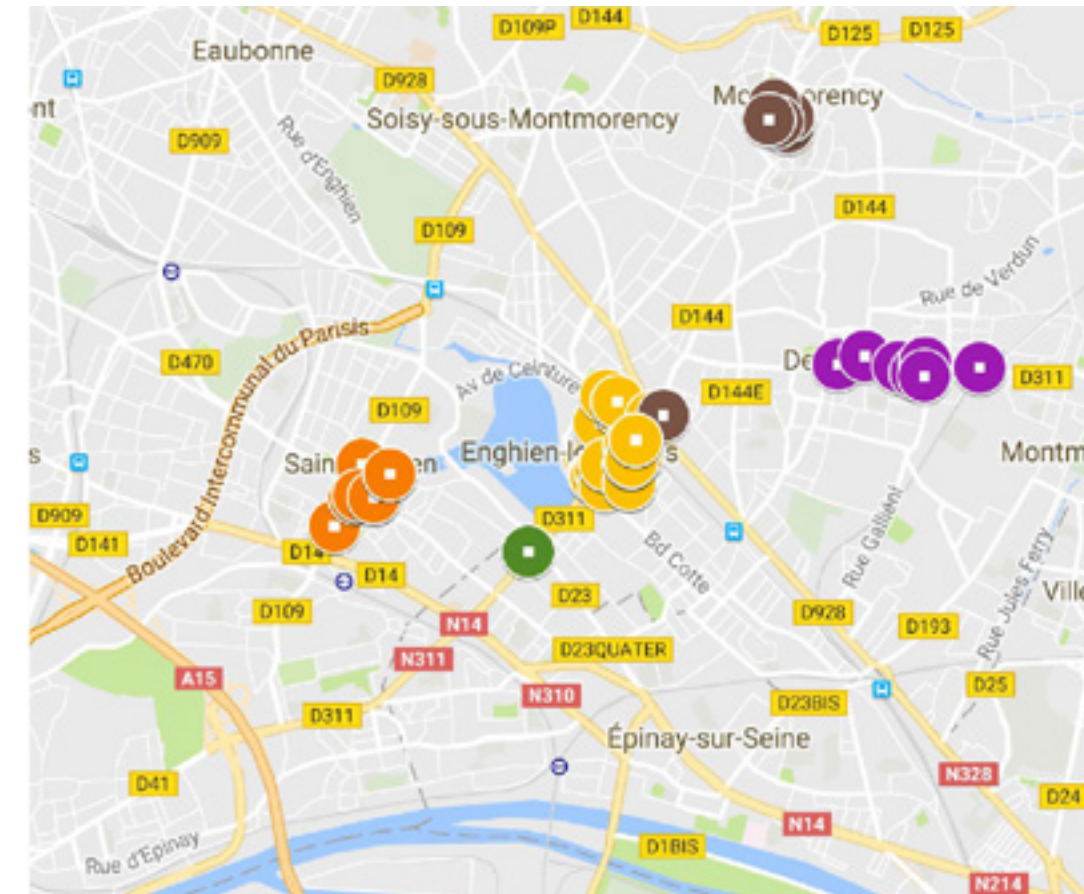

COUVERTURE
HOMOGÈNE

VERSO
EN BONUS
VISIBLE À L'INTÉRIEUR
DU COMMERCE

FORMAT
40 x 60 CM

DURÉE D'AFFICHAGE
14 JOURS

DÉPART
JEUDI

PROXIMITÉ BANLIEUE

Réseau composé de panneaux à 70% recto-verso
et 30% muraux.

270
FACES

Secteur Culture : Théâtre, Musée, exposition, Festival

* Taxes Locales de Publicité en sus

Polyférence

93

135
FACES

Dans les principales villes de Seine Saint-Denis
Aubervilliers, Bagnolet, Bobigny, La Courneuve,
Le Blanc Mesnil, Le Drancy, Les Lilas, Le Pré-St Gervais,
Le Raincy, Montreuil, Noisy-le-Sec, Pantin, Romainville,
Rosny-sous-Bois, Villemomble, Saint-Denis

94

90
FACES

Dans les villes les plus importantes du Val de Marne
Alfortville, Créteil, Ivry-sur-Seine, Kremlin-Bicêtre,
Maisons-Alfort, Saint-Maur-des-Fossés, Saint-Mandé,
Villejuif, Vincennes, Vitry

95

45
FACES

A Enghien-les-Bains
et dans les communes limitrophes
Épinay-sur-Seine, Saint-Gratien, Montmorency,
Deuil-la-barre, Montmagny

INFOS TECHNIQUES

- Date de livraison des affiches : 15 jours avant le 1^{er} jour d'affichage
- Conditionnement des affiches à la livraison : à plat