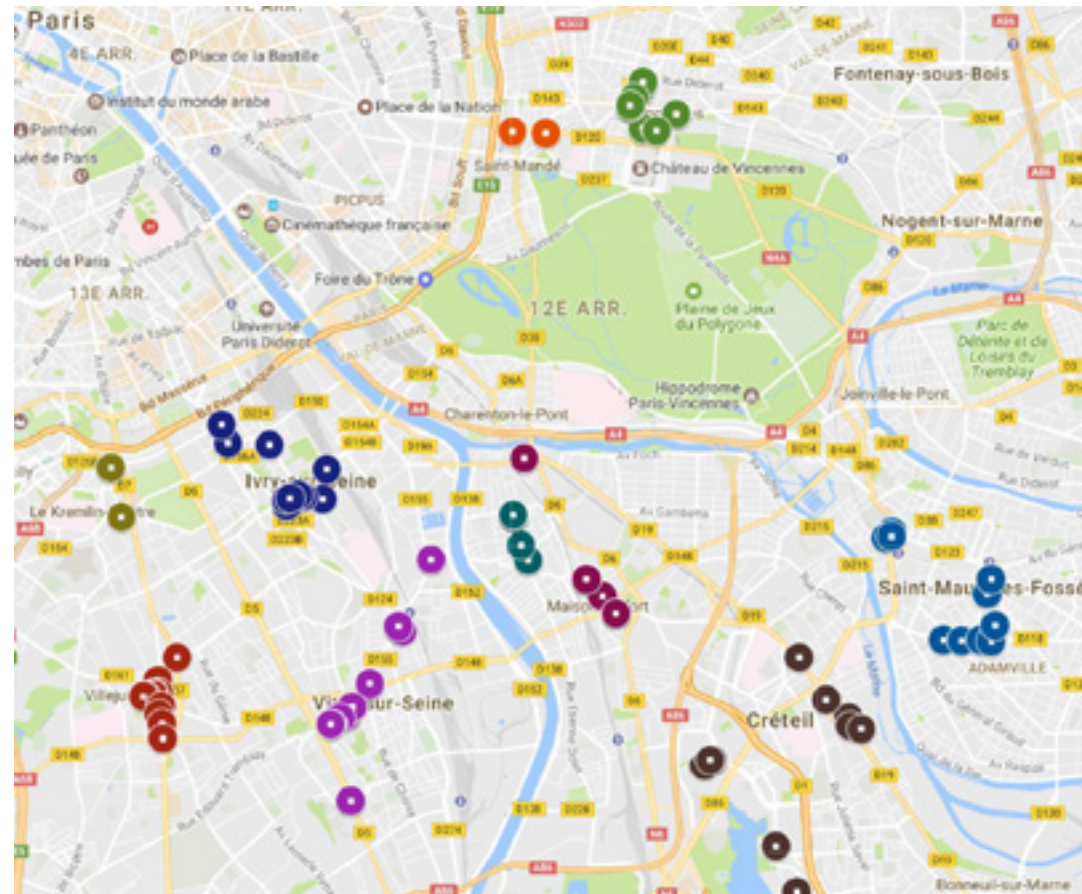

COUVERTURE
HOMOGÈNE

VERSO
EN BONUS
VISIBLE À L'INTÉRIEUR
DU COMMERCE

FORMAT
40 x 60 CM

DURÉE D'AFFICHAGE
14 JOURS

DÉPART
JEUDI

PROXIMITÉ BANLIEUE

Réseau composé de panneaux à 70% recto-verso
et 30% muraux.

270
FACES

Secteur Culture : Théâtre, Musée, exposition, Festival

* Taxes Locales de Publicité en sus

Polyférence

93

135
FACES

Dans les principales villes de Seine Saint-Denis
Aubervilliers, Bagnolet, Bobigny, La Courneuve,
Le Blanc Mesnil, Le Drancy, Les Lilas, Le Pré-St Gervais,
Le Raincy, Montreuil, Noisy-le-Sec, Pantin, Romainville,
Rosny-sous-Bois, Villemomble, Saint-Denis

94

90
FACES

Dans les villes les plus importantes du Val de Marne
Alfortville, Créteil, Ivry-sur-Seine, Kremlin-Bicêtre,
Maisons-Alfort, Saint-Maur-des-Fossés, Saint-Mandé,
Villejuif, Vincennes, Vitry

95

45
FACES

A Enghien-les-Bains
et dans les communes limitrophes
Épinay-sur-Seine, Saint-Gratien, Montmorency,
Deuil-la-barre, Montmagny

INFOS TECHNIQUES

- Date de livraison des affiches : 15 jours avant le 1^{er} jour d'affichage
- Conditionnement des affiches à la livraison : à plat